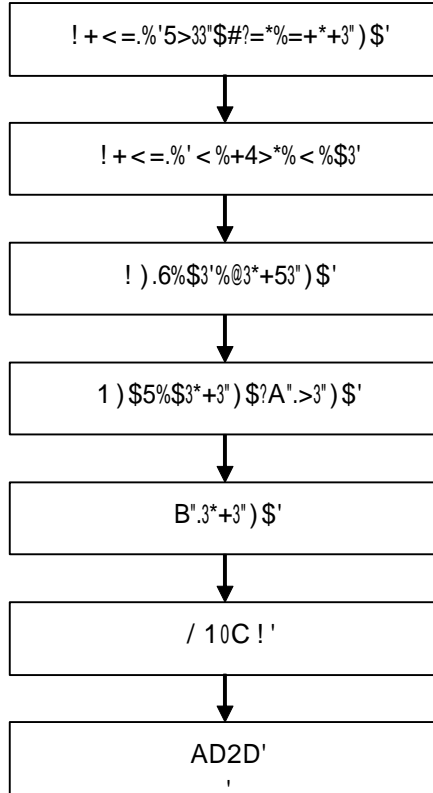

S S Job No. : SP21 020685 SH

Client Ref. Information : T 3P、T 92、T 92CR、T 92 R、T 92 2L、T 220A、T 220 、T 220A 、T 220C、T 220C 2L、T 251、T 252、

Test Report

No. SHAEC2113847801

Date: 09 Jul 2021

Page 5 of 5

Sample photo: