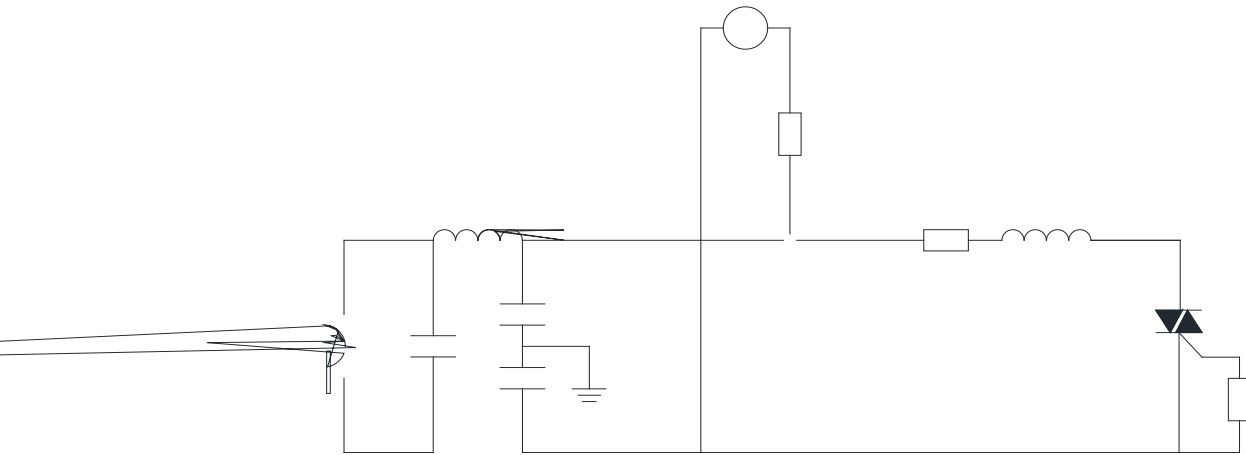

P_{GM}	10	W
V_p	4W	

($T_j=25$; ρ - ρ - FIG.7)

JST04A-800BW

JST04A-800BW

JieJie MST04A-800BW ei (0475.1540)

ORDERING INFORMATION

Order code	Voltage V_{DRM}/V_{RRM} (V)	IGT(mA)	Package	Base qty. (pcs)	Delivery mode
------------	----------------------------------	---------	---------	--------------------	------------------

^{00B}
JST04A-800BW

PACKAGE MECHANICAL DATA

JST04A-800BW

J