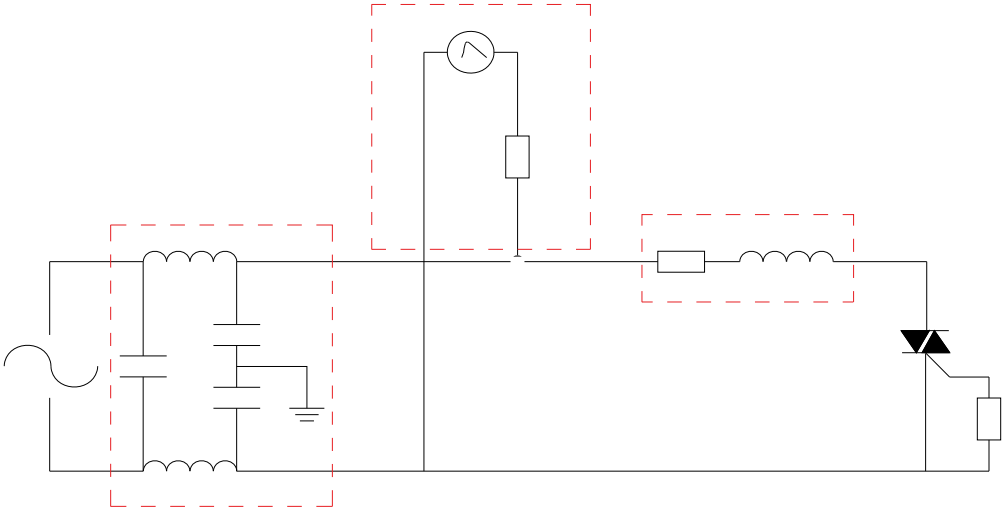

JST01UR-600SW 1A TRIAC

Rev.A.2.1

JST01UR
600SW
XXX XXX

..
..

-

FIG.1:

FIG.2:

Order code	Voltage V _{DRM} /V _{R_{RRM}} (V)	IGT(mA)	Package	Base qty. (pcs)	Delivery mode
		- -			
JST01UR-600SW	600	10	TO-92UR	1,000	Bulk Pack
JST01UR-600SW-TR				2,000	Tape & Reel