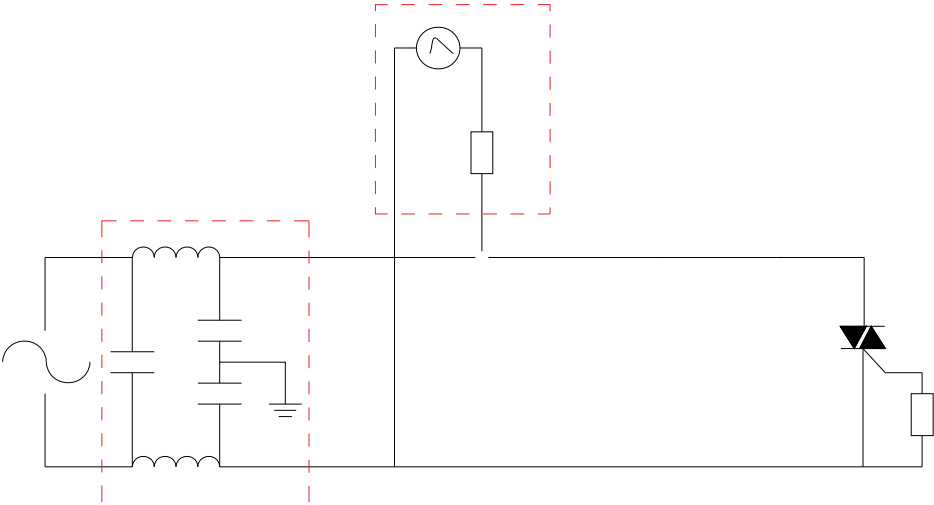

Parameter	Symbol	Value	Unit
0			
h			

**T2035H-8F**

Ö

Order code	Voltage V <sub>DRM</sub> /V <sub>RRM</sub> (V)	IGT(mA)	Package	Base qty. (pcs)	Delivery mode
		- -			
T2035H-8F	800	35	TO-220F(Ins)	50	Tube